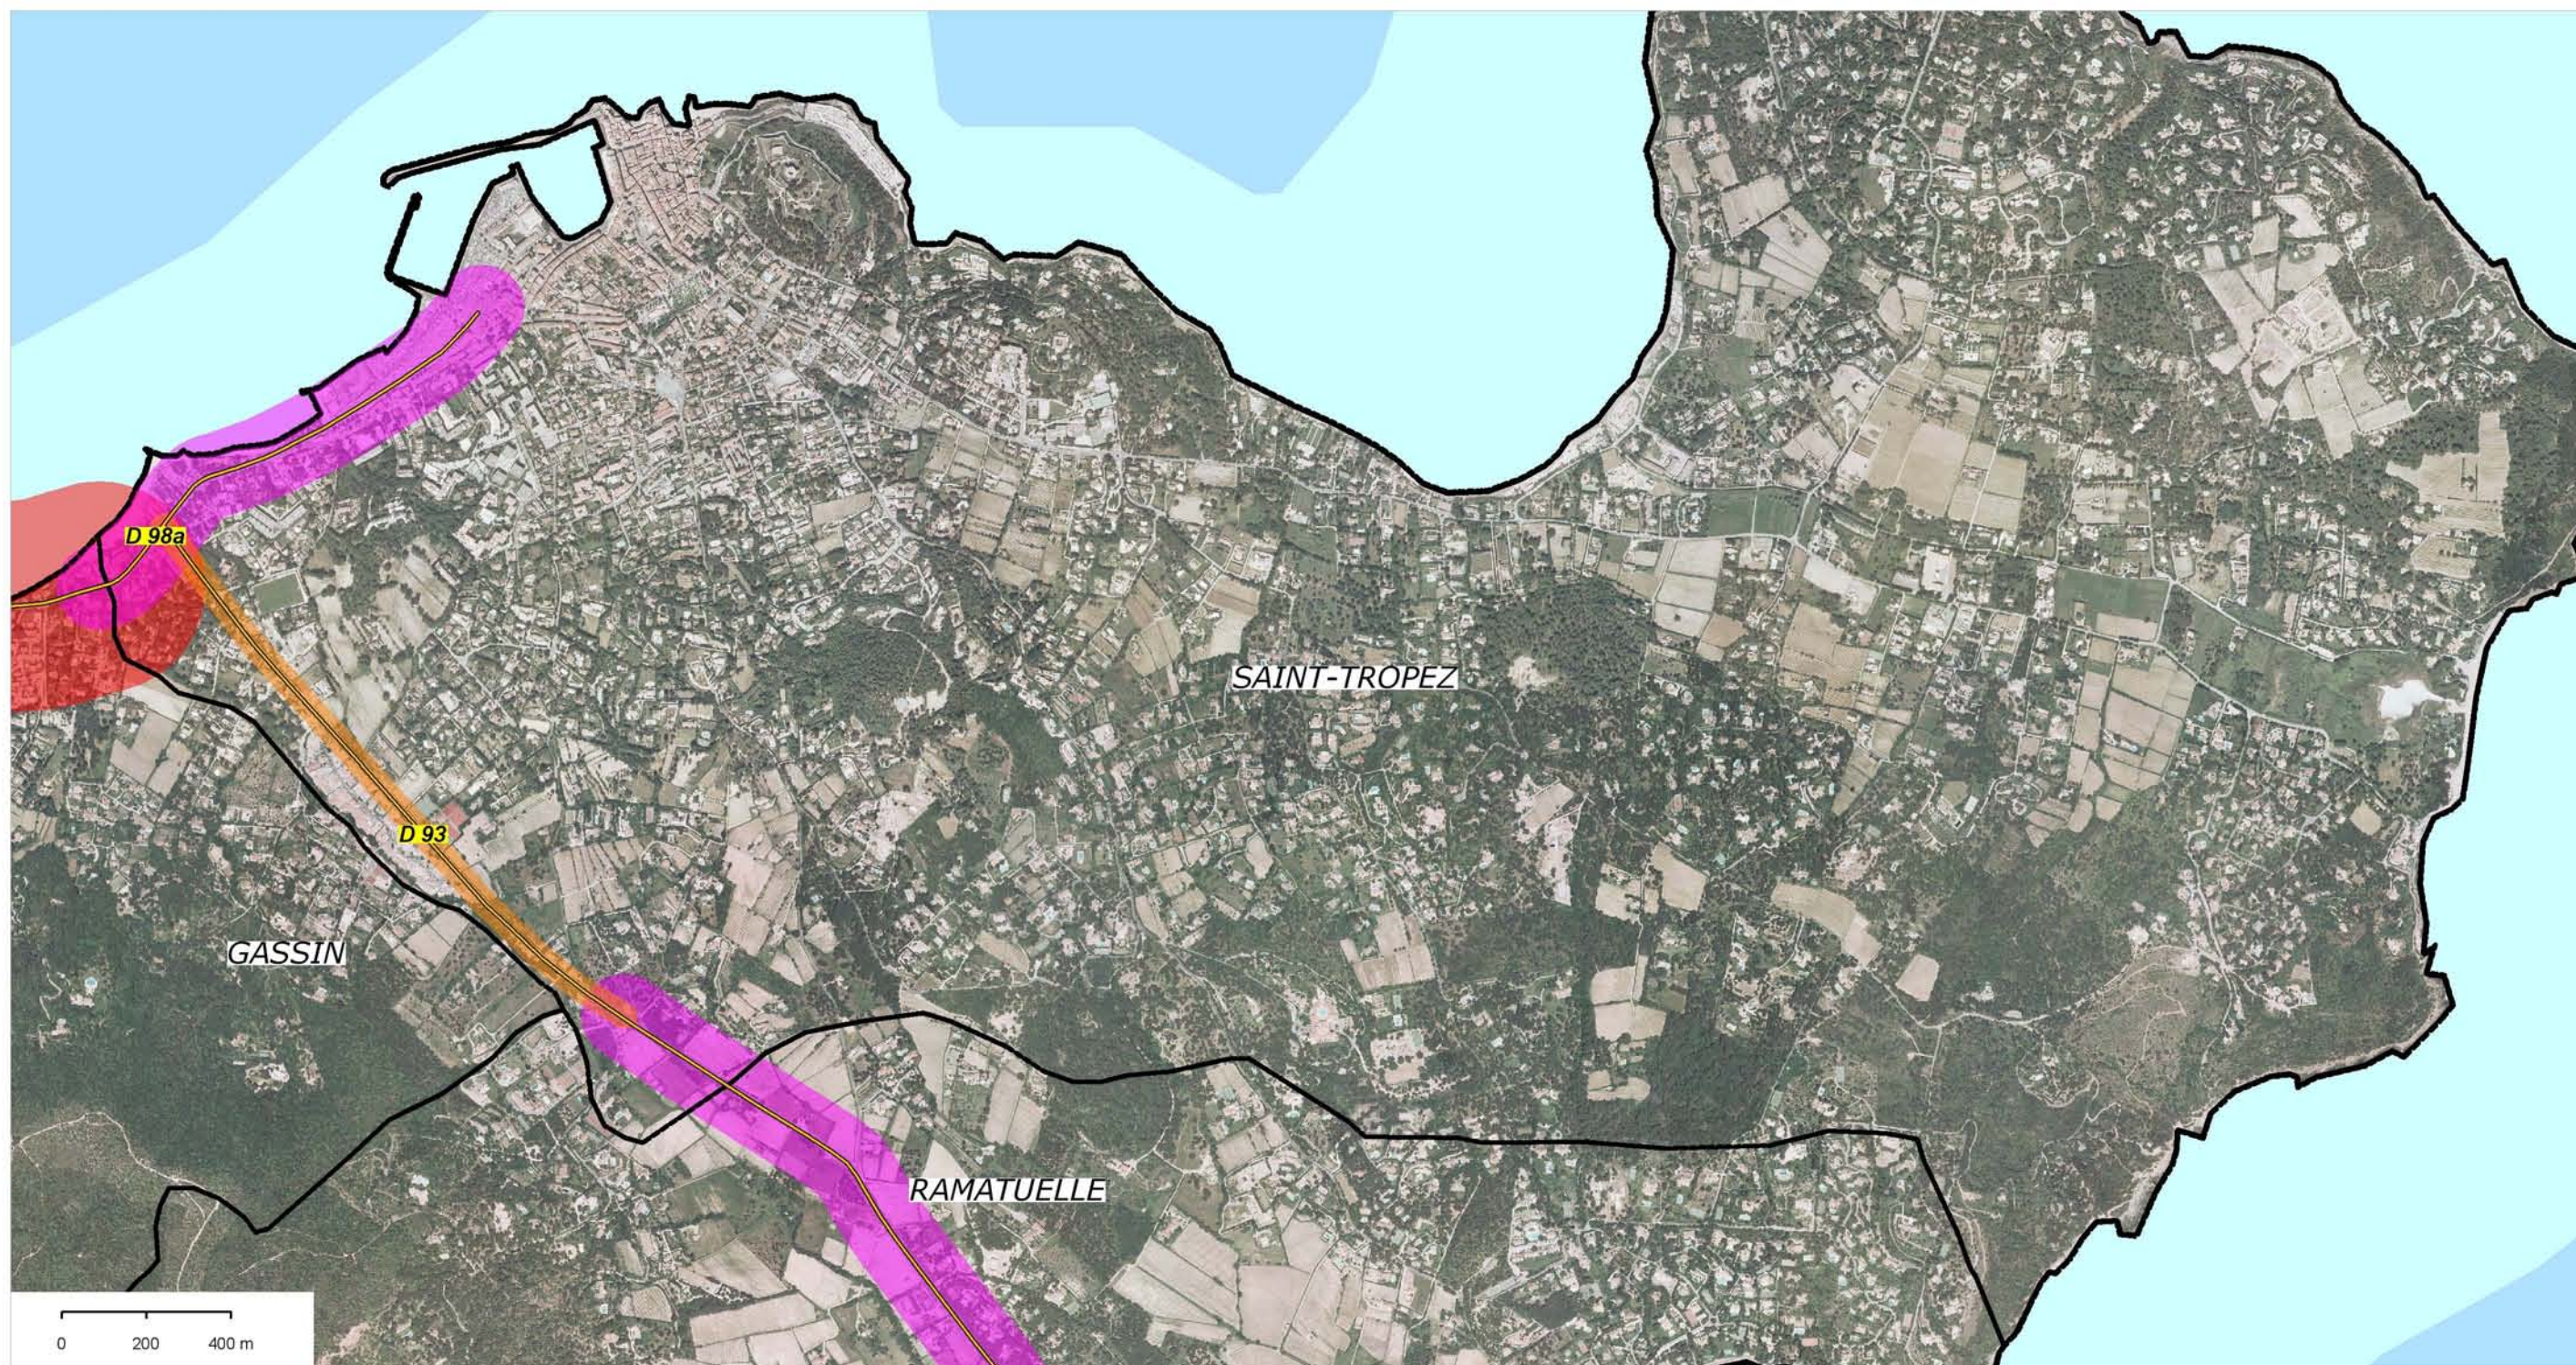

→ SAINT-TROPEZ - classement des voies bruyantes terrestres

Sources : BDOrtho © IGN 2003, BDCarto © IGN 2004, DDE-83.

→ DDE du VAR  
244, avenue de l'Infanterie de Marine  
B.P. 501  
83041 Toulon cedex 9

- Voie Bruyante - Cat. 5
- Voie Bruyante - Cat. 4
- Voie Bruyante - Cat. 3
- Voie Bruyante - Cat. 2
- Voie Bruyante - Cat. 1
- N Limites Communes