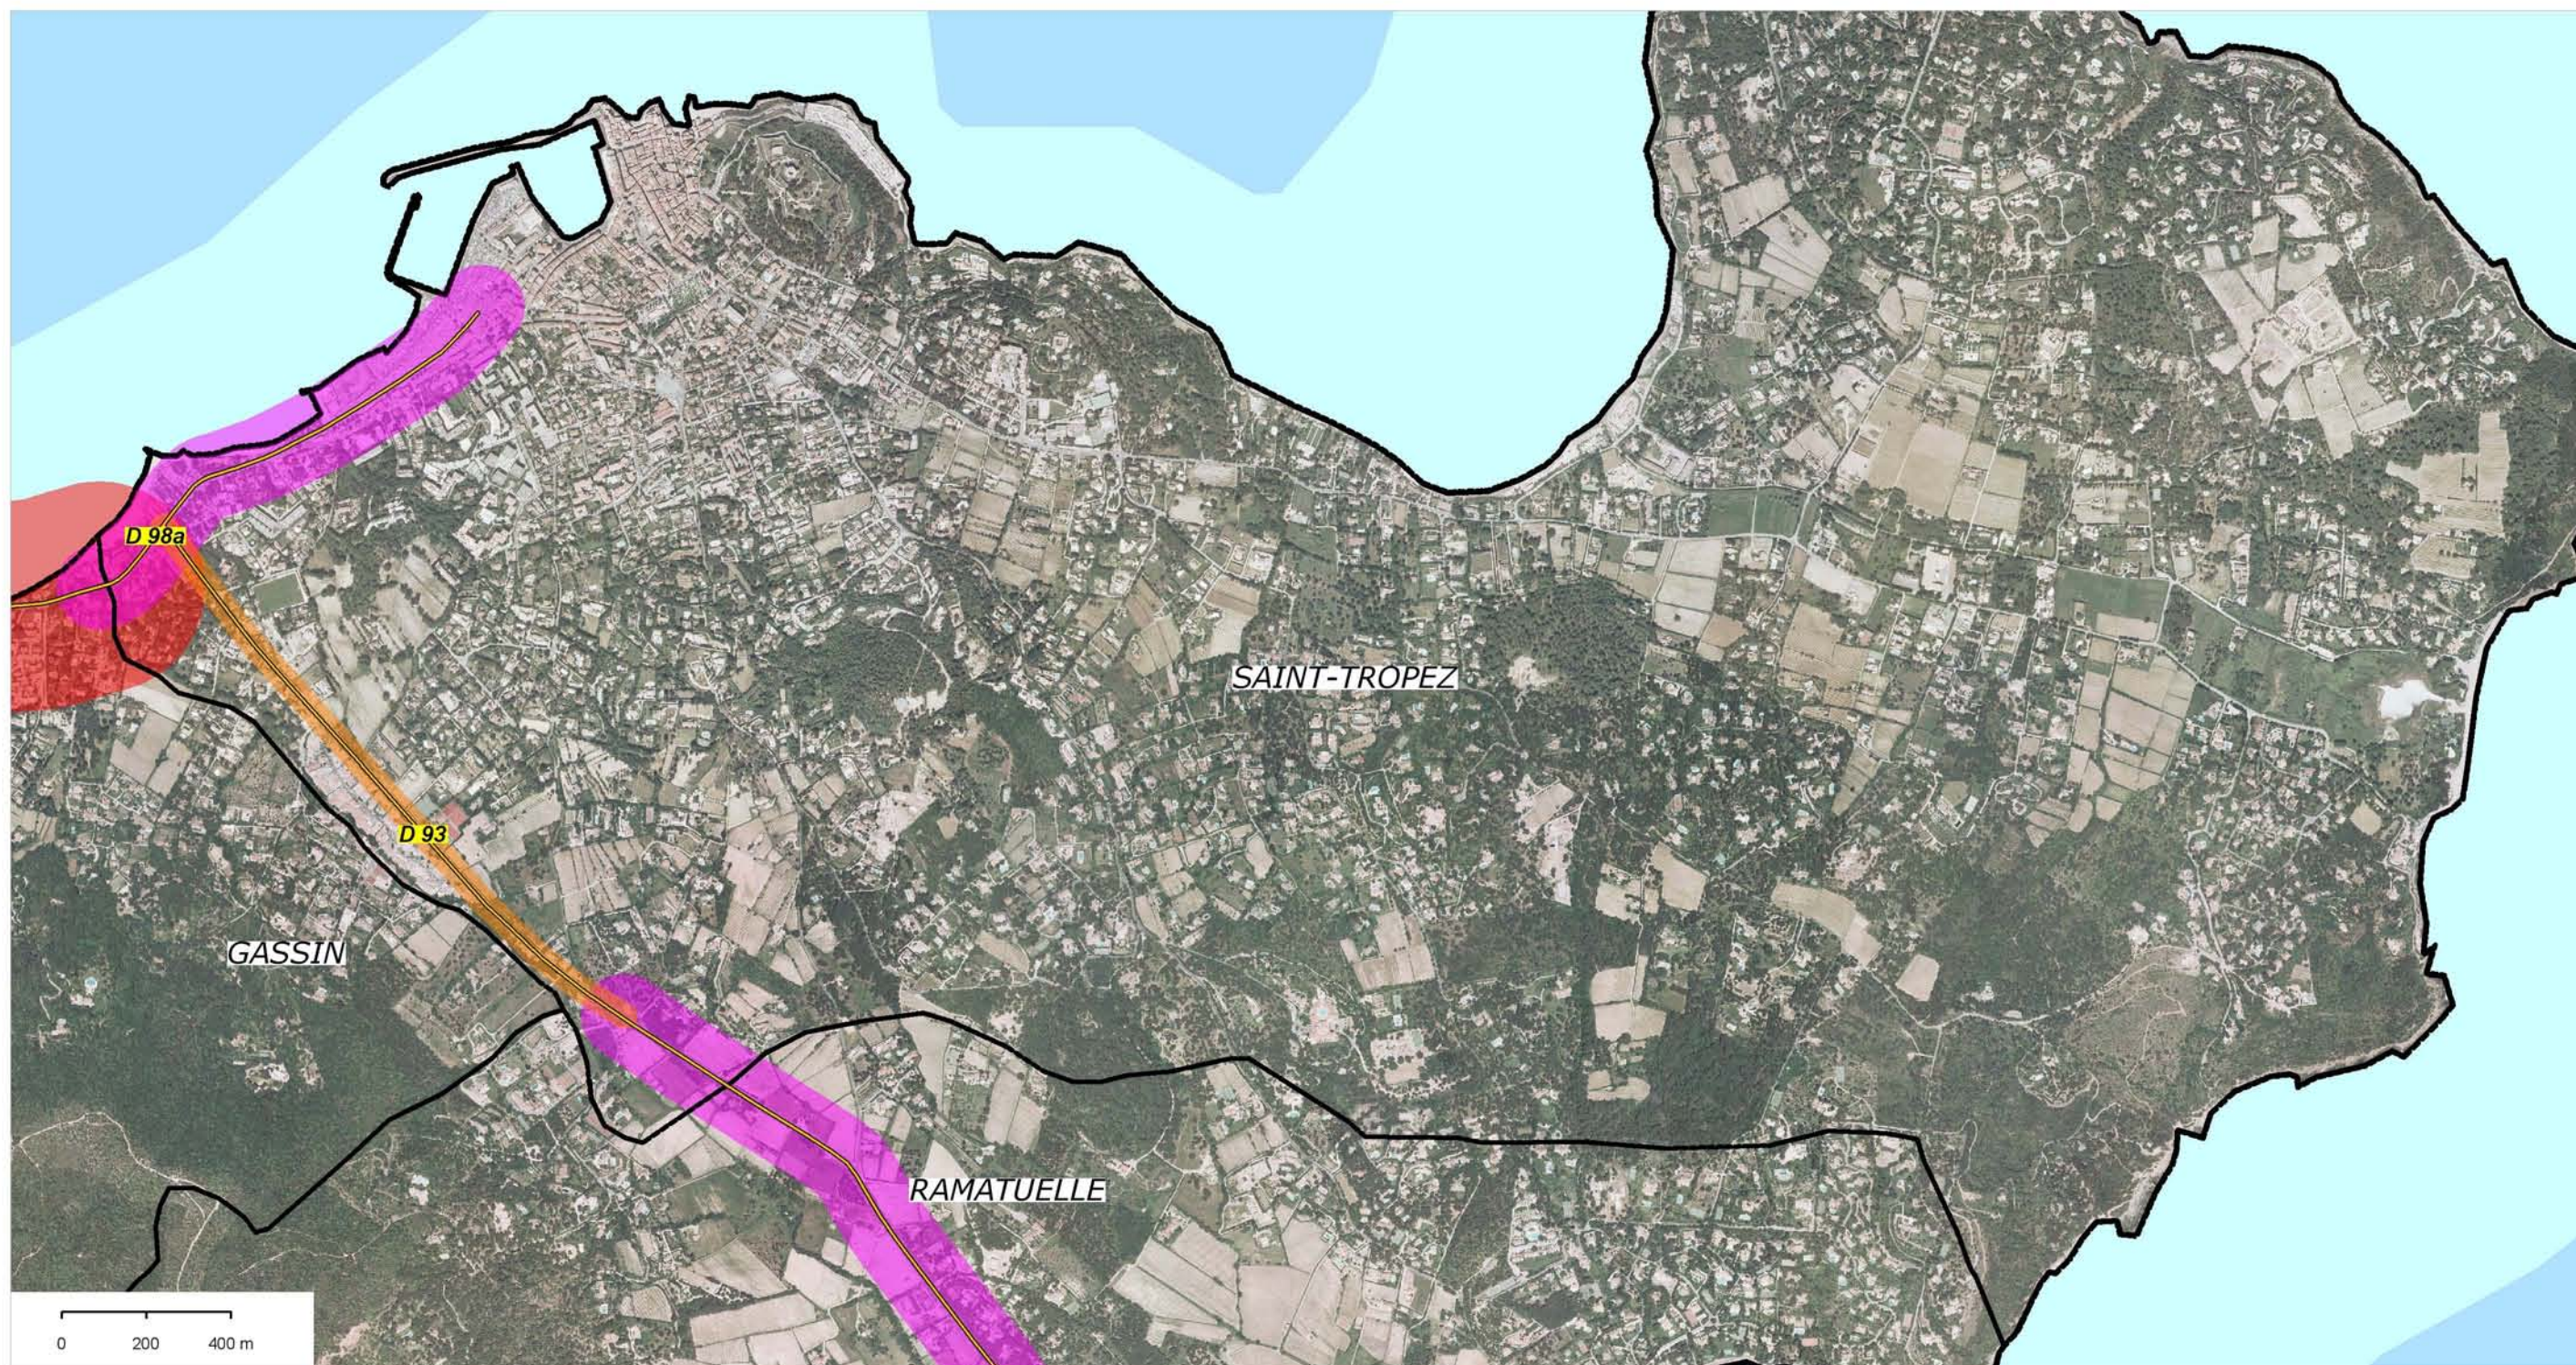

→ SAINT-TROPEZ - classement des voies bruyantes terrestres

Sources : BDOrtho © IGN 2003, BDCarto © IGN 2004, DDE-83.

→ DDE du VAR
244, avenue de l'Infanterie de Marine
B.P. 501
83041 Toulon cedex 9

- Voie Bruyante - Cat. 5
- Voie Bruyante - Cat. 4
- Voie Bruyante - Cat. 3
- Voie Bruyante - Cat. 2
- Voie Bruyante - Cat. 1
- N Limites Communes