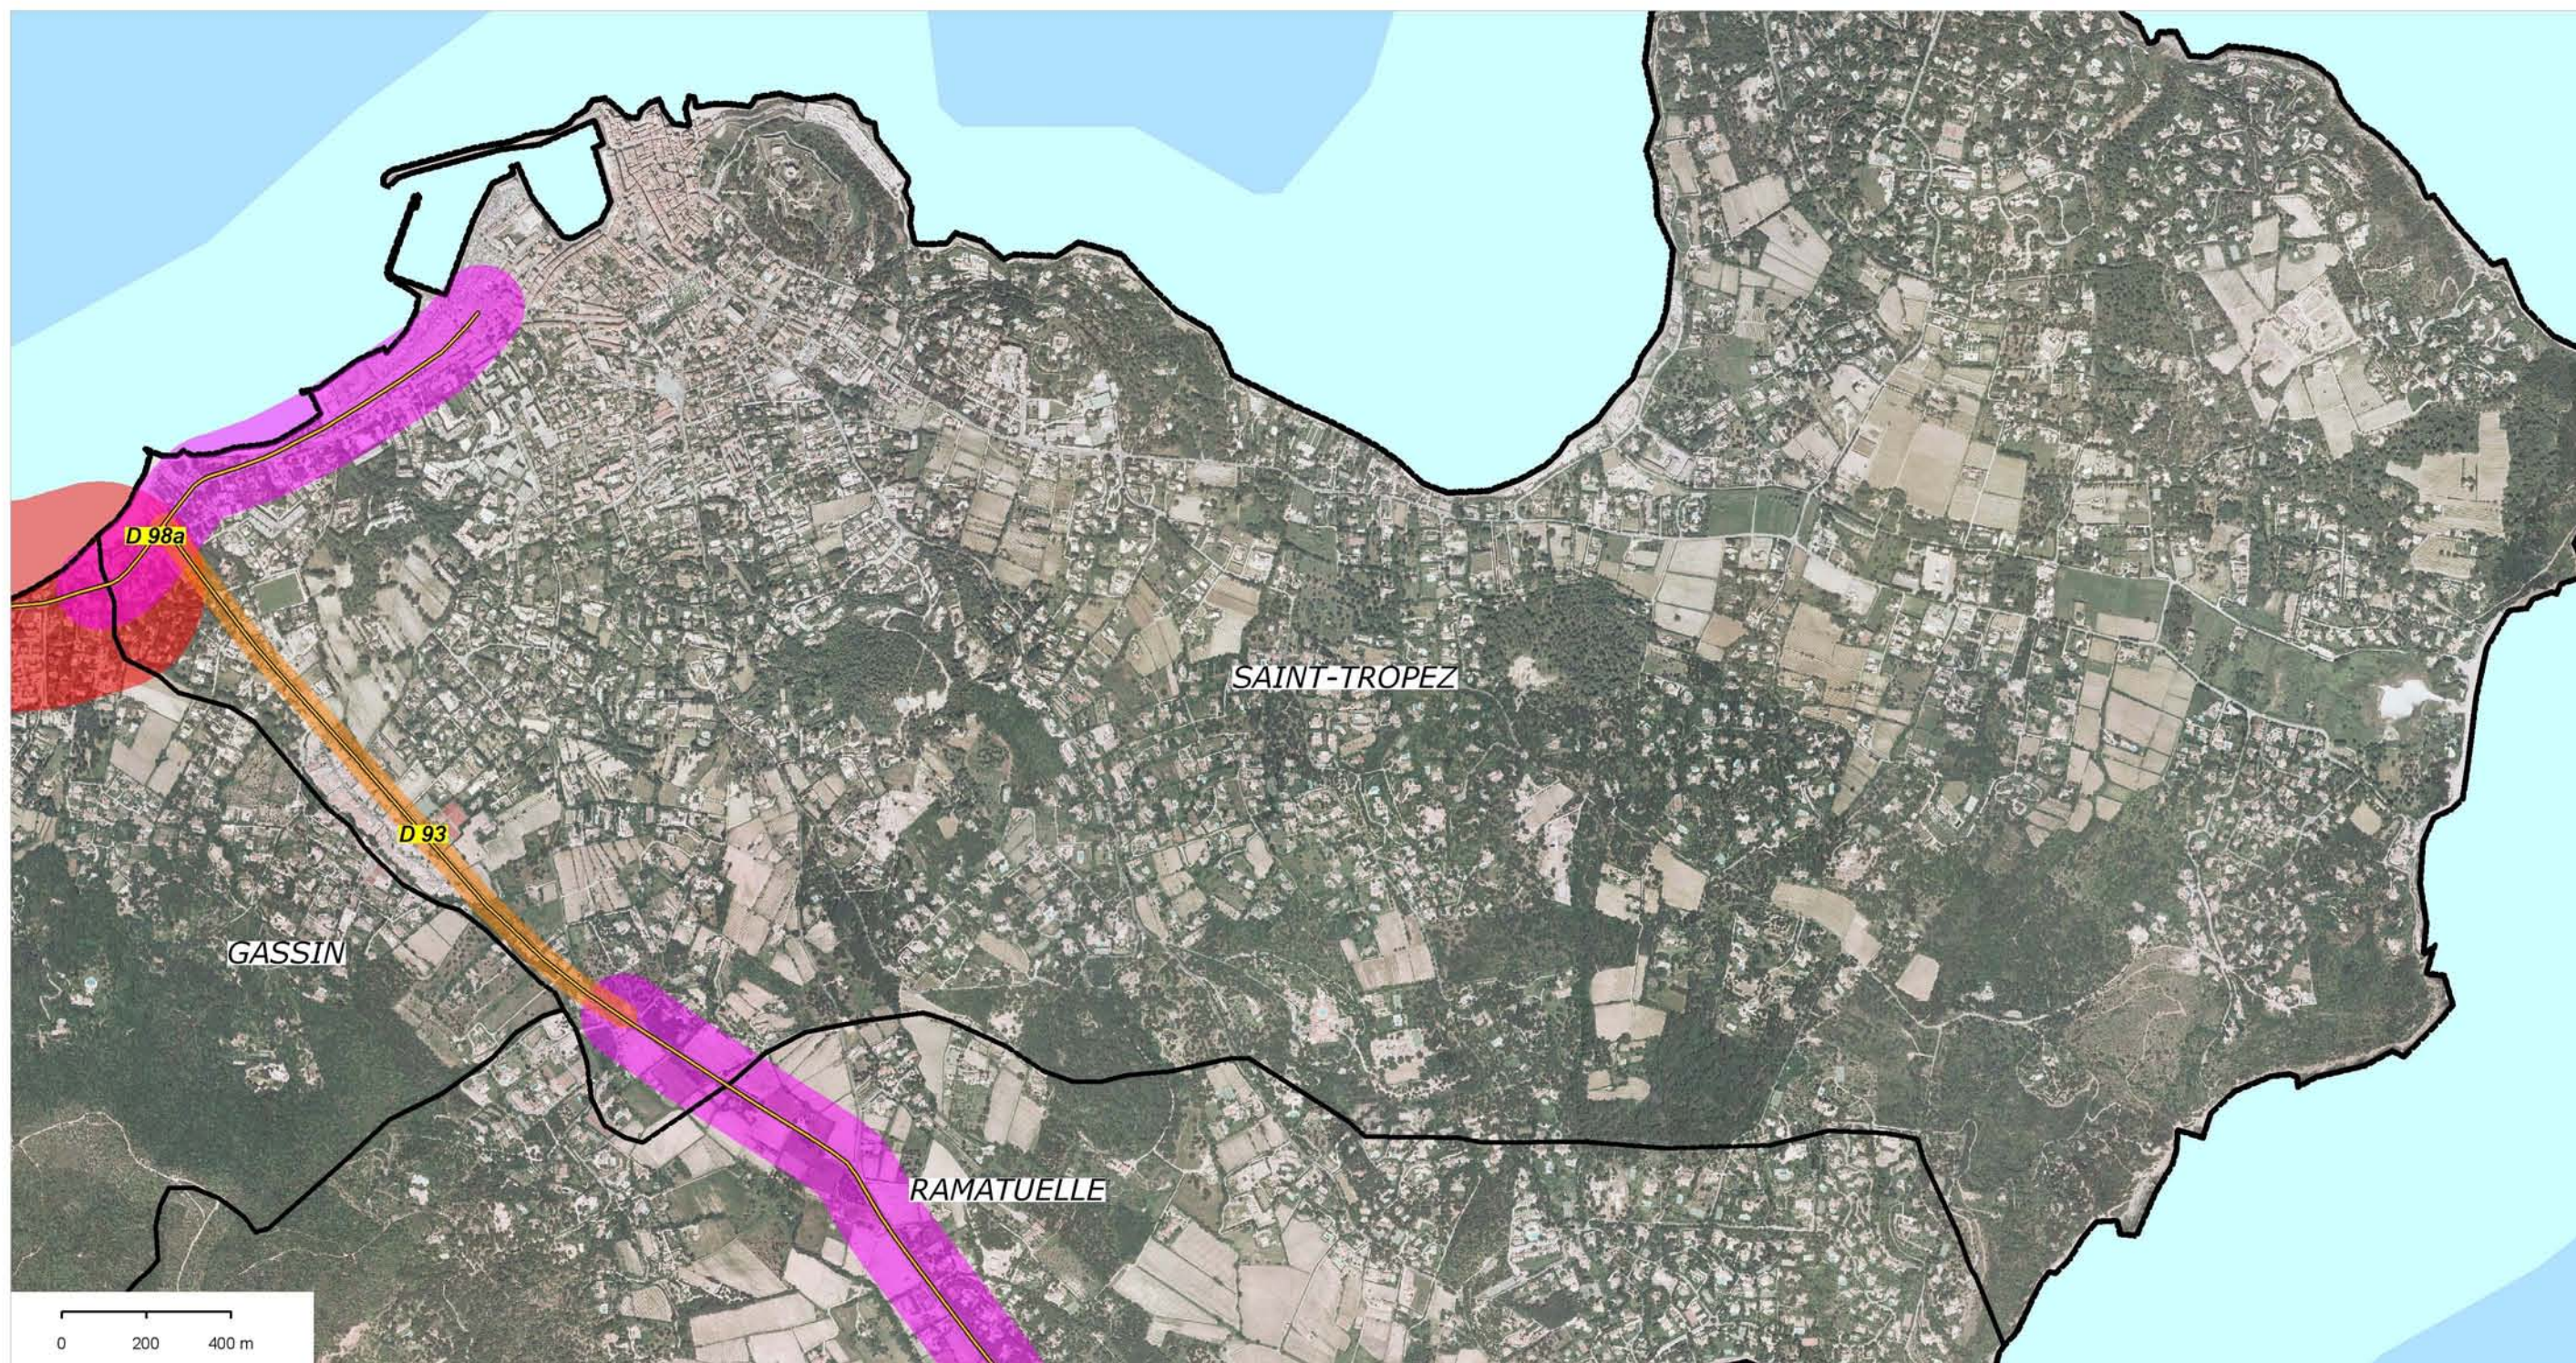

→ SAINT-TROPEZ - classement des voies bruyantes terrestres

Sources : BDOrtho © IGN 2003, BDCarto © IGN 2004, DDE-83.

→ DDE du VAR  
244, avenue de l'Infanterie de Marine  
B.P. 501  
83041 Toulon cedex 9

- Voie Bruyante - Cat. 5
- Voie Bruyante - Cat. 4
- Voie Bruyante - Cat. 3
- Voie Bruyante - Cat. 2
- Voie Bruyante - Cat. 1
- N Limites Communes