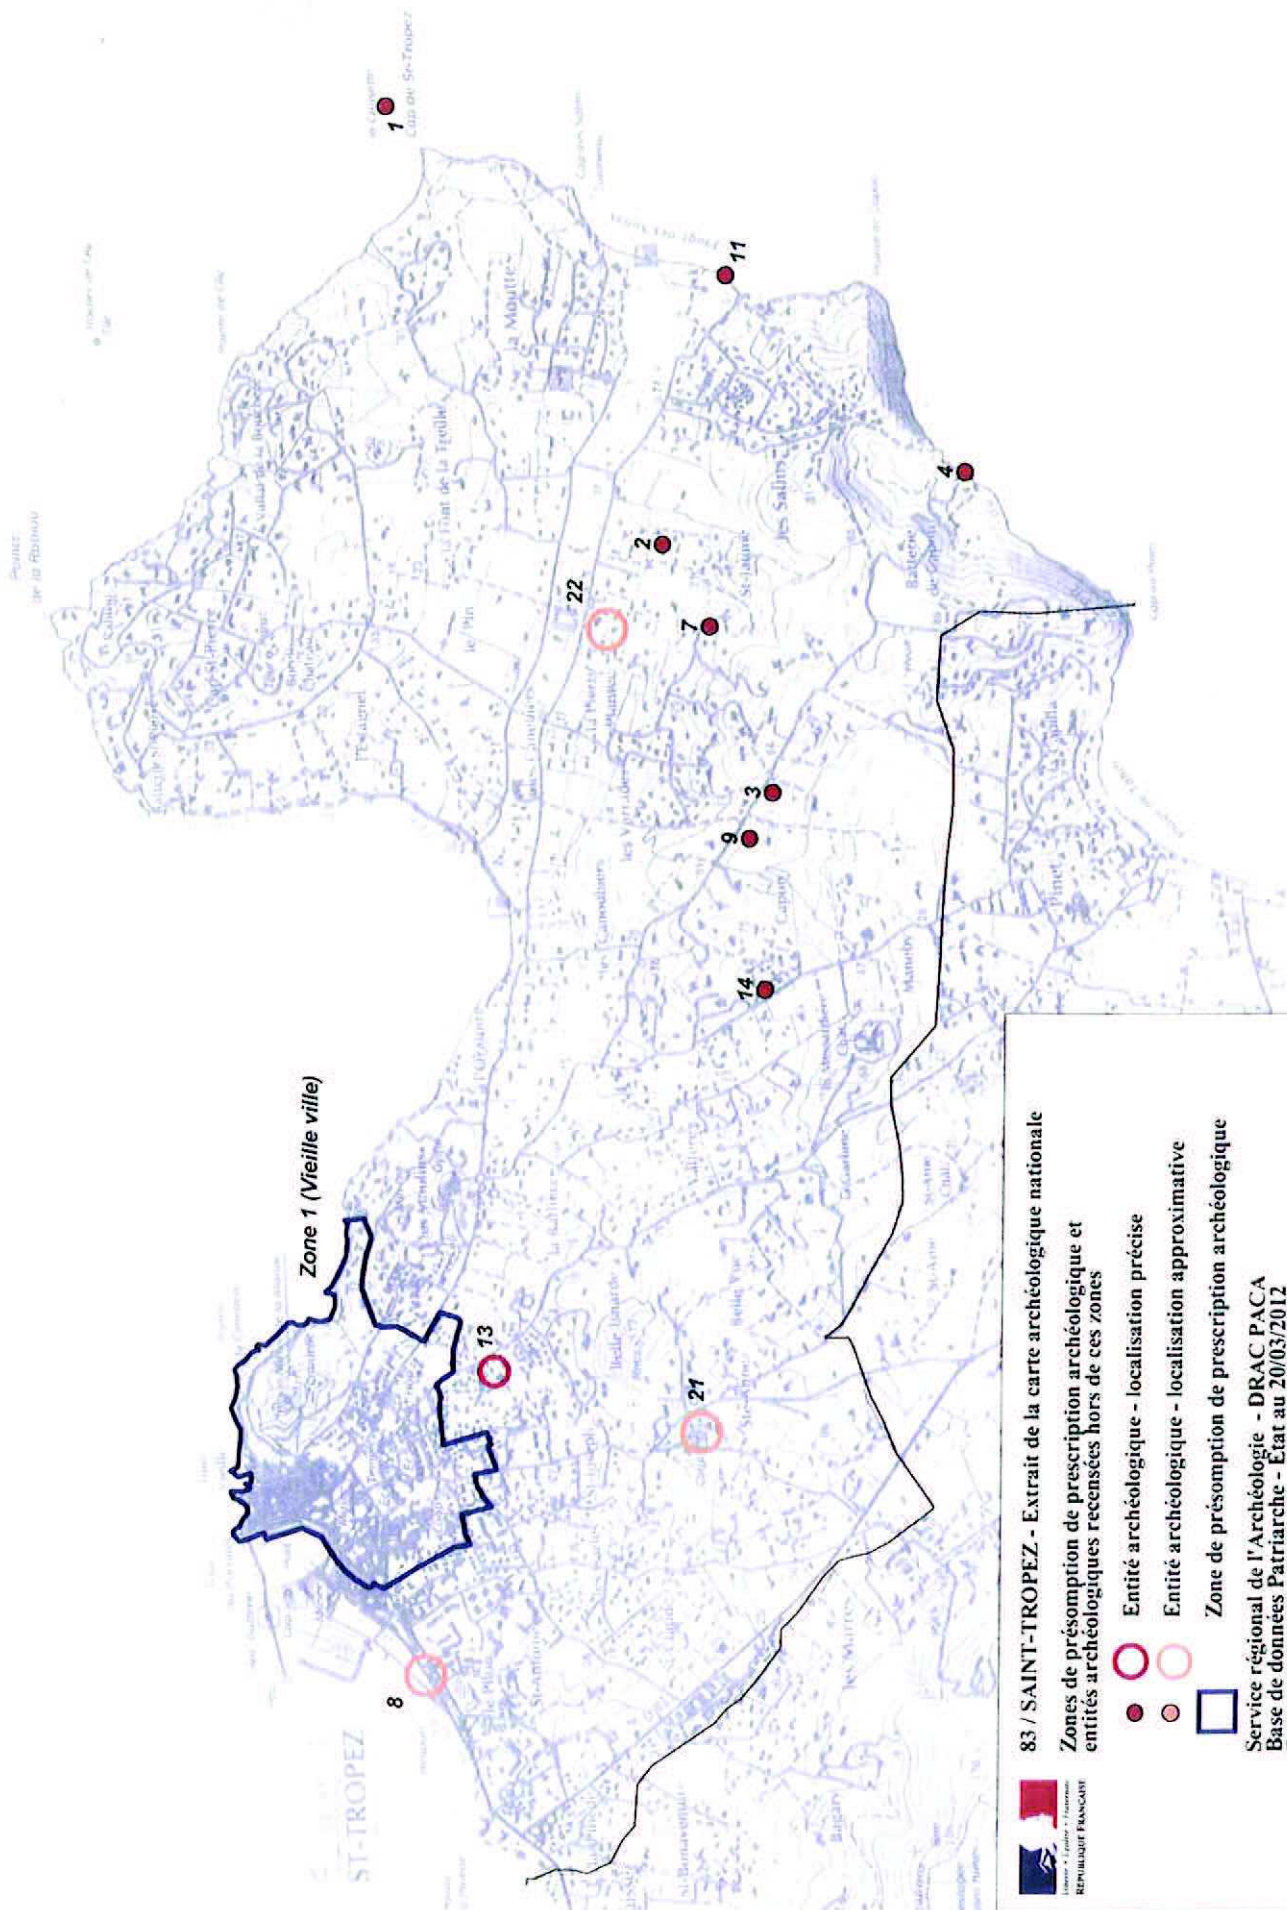

### Entités archéologiques (hors ZPPA)

Commune	N°	Nom_et_ou_adresse	Identification_de_l_EA	Parcelles	Precision_de_l_e mprise
SAINT-TROPEZ	1	ILOT DE LA MOUTTE	1224 / 83 119 0001 / SAINT-TROPEZ / ILOT DE LA MOUTTE / LA MOUTTE / habitat / Age du bronze final - Premier Age du fer		
SAINT-TROPEZ	2	Les Salinettes	1182 / 83 119 0002 / SAINT-TROPEZ / Les Salinettes / / habitat ? / Néolithique moyen		loc. connue et limites supposées
SAINT-TROPEZ	3	Capon A	1183 / 83 119 0003 / SAINT-TROPEZ / Capon A / / habitat / Néolithique moyen		loc. connue et limites supposées
SAINT-TROPEZ	4	Le Virol	1184 / 83 119 0004 / SAINT-TROPEZ / Le Virol / / habitat ? / Néolithique final ?		loc. connue et limites supposées
SAINT-TROPEZ	7	PIERRE PLANTEE 1 (LA) / LES SALINS	5894 / 83 119 0007 / SAINT-TROPEZ / PIERRE PLANTEE 1 (LA) / LES SALINS / / sépulture / Haut-empire	BA(170b;	loc. connue et limites supposées
SAINT-TROPEZ	8	Le Pilon	5900 / 83 119 0008 / SAINT-TROPEZ / Le Pilon / / occupation / Gallo-romain		localisation approximative
SAINT-TROPEZ	9	Capon B	5901 / 83 119 0009 / SAINT-TROPEZ / Capon B / / habitat / Néolithique moyen		loc. connue et limites supposées
SAINT-TROPEZ	11	PLAGE DES SALINS	16151 / 83 119 0011 / SAINT-TROPEZ / PLAGE DES SALINS / LES SALINS / adduction / Moyen-âge	AX(60);	
SAINT-TROPEZ	13	La Belle Isnarde	14837 / 83 119 0013 / SAINT-TROPEZ / La Belle Isnarde / / occupation / Gallo-romain		loc. connue et limites supposées
SAINT-TROPEZ	21	Autour de la Chapelle Saint Anne	17674 / 83 119 0021 / SAINT-TROPEZ / Autour de la Chapelle Saint-Anne / / sépulture / Gallo-romain		localisation approximative
SAINT-TROPEZ	22	Quartier de la Fontaine du Pin	26557 / 83 119 0022 / SAINT-TROPEZ / Quartier de la Fontaine du Pin / / occupation / Gallo-romain		localisation approximative